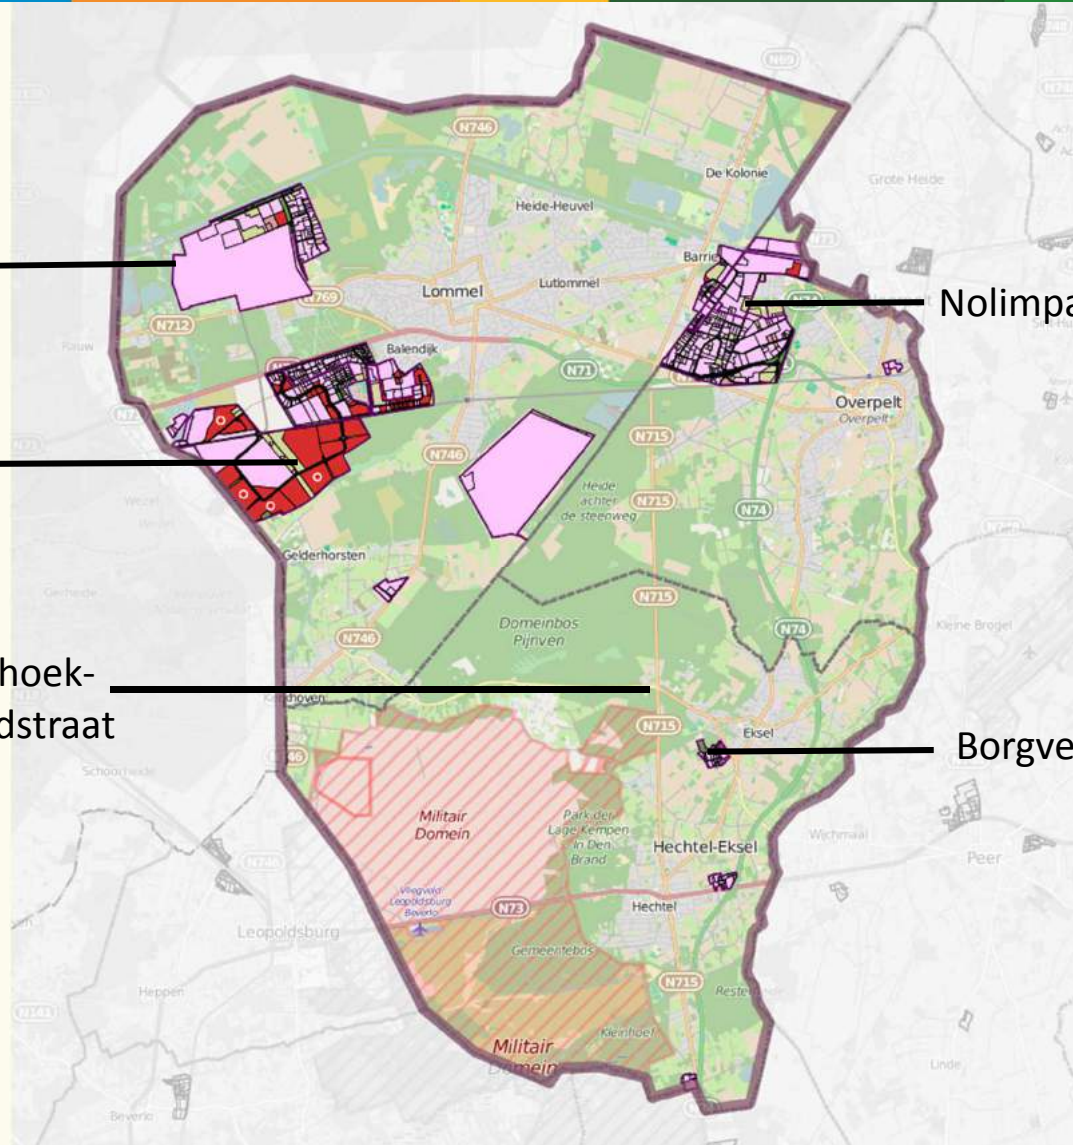

**Van ondernemer tot vlinderliefhebber:
naar een ecologisch bedrijventerrein**

- Intro
- Workshop stap 1: van groen idee tot groenplan
- Workshop stap 2: van groenplan tot groene ruimte
- Conclusies

**2B
CONNECT**
BEDRIJVEN
& BIODIVERSITEIT

Overzicht sites

Maatheide

Kristalpark

Kiefhoek-
Zandstraat

Nolimpark

Borgveld

DOELSOORTEN

- Heivlinder
- Kommavlinder
- Veldparelmoer
- Levendbarende hagedis
- Rugstreeppad
- Veldleeuwerik
- Boompieper
- Geelgors
- Roodborsttapuit
- Veldkrekel

HABITAT Geschatte oppervlakte aan habitatherstel (waaronder droge heide (4030), landduinen met psammofiele heide (2310), heischrale graslanden (6230) en bloemrijke graslanden): 50 hectare = inrichting + beheeradvies