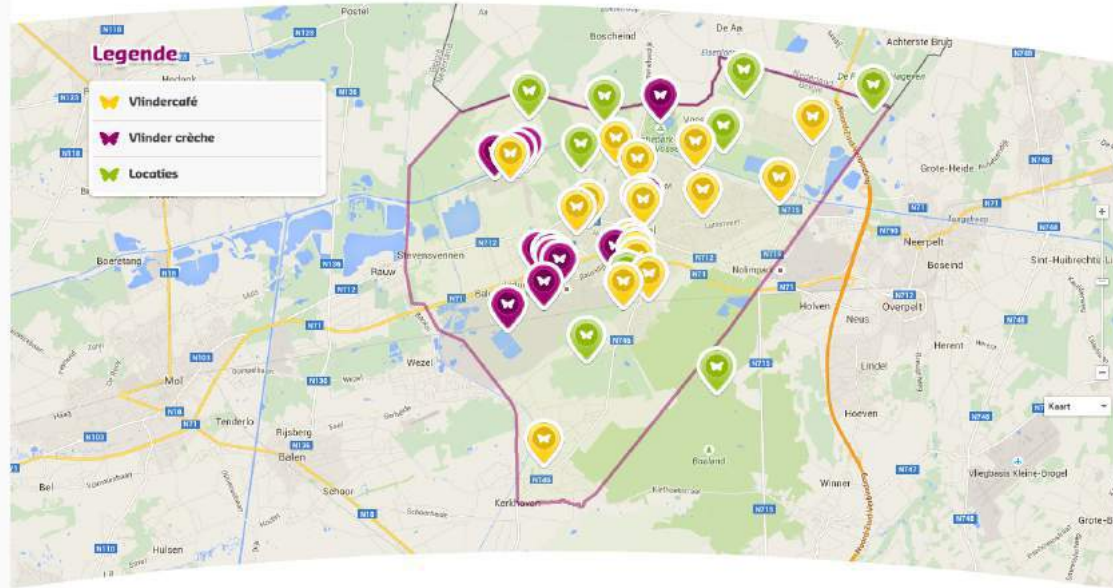

Zoeken

HET PROJECT • Wat is het? • In kaart gebracht • Partners	ONTDEK • De vlinders • Vlindertuinen • Nieuws & activiteiten	DOE MEE • Bedrijven • Scholen • Bewoners • Verenigingen

LOC de vlinder?

LOC is de afkorting van de Lommelse Ondernemersclub, initiatiefnemer van deze campagne, die deel uitmaakt van het project "Ondernemingen geven kleur aan de stad Lommel". Bedoeling is om de fraaie, vaak bedreigde dagvlinders volop kansen te geven in Lommel, ook in de binnenstad en industriegebieden. Dagvlinders zijn erg afhankelijk van bepaalde planten en afwisseling in ons landschap. Om die reden hebben ze het niet altijd even makkelijk. Daarom roepen we de Lommelse bedrijven, verenigingen, scholen en